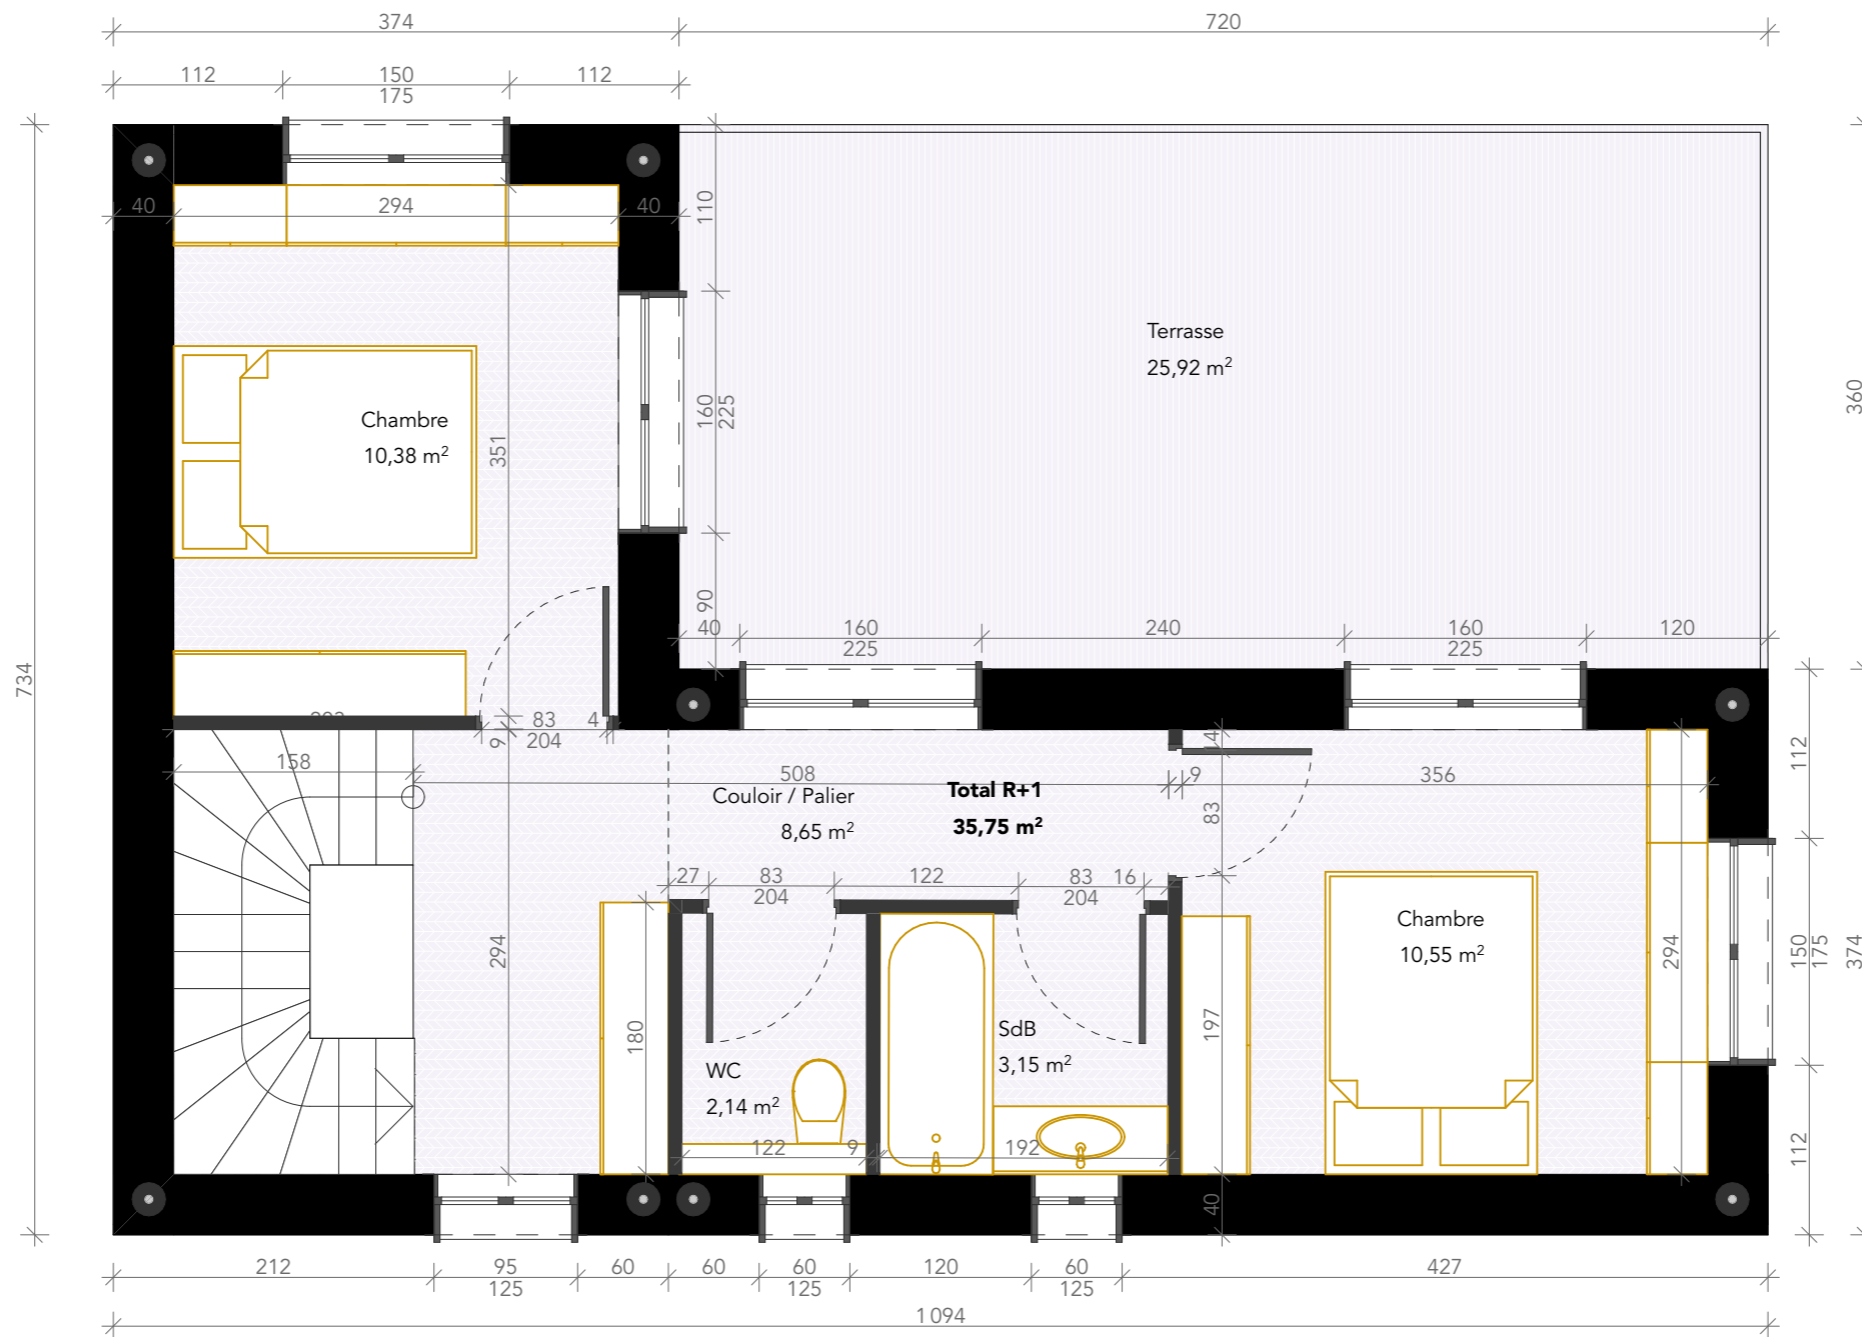

 <p>Cubéco</p>	<p>Cubéco 11 rue Tourneux 75012 Paris</p>	<p>contact@cubeco.fr 06 85 91 88 24</p>	<p>Maison C5 Total : 97,42m²</p>	<p>Plan RdC 61,67m²</p>	<p>1/50ème</p>	<p>27/05/2022 Arthur de Bellescize Architecte HMONP</p>
--	--	---	--	---	----------------	---

 <p>Cubéco</p>	<p>Cubéco 11 rue Tourneux 75012 Paris</p>	<p>contact@cubeco.fr 06 85 91 88 24</p>	<p>Maison C5 Total : 97,42m²</p>	<p>Plan R+1 35,75m²</p>	<p>1/50ème</p>	<p>27/05/2022 Arthur de Bellescize Architecte HMONP</p>
--	--	---	--	---	----------------	---